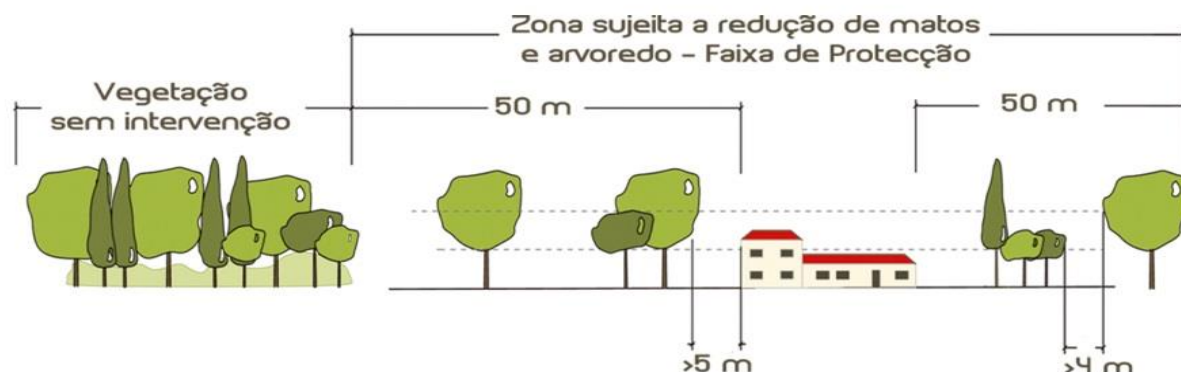

Gestão de combustíveis para protecção de edificações

Em caso de incêndio **LIGUE 112**

Portugal sem fogos depende de todos.

ESTEJA ATENTO, A PROTEÇÃO CIVIL COMEÇA EM SI!

município
Terras de Bouro

N.º Nacional de Emergência: 112 /117

Serviço Municipal de Protecção Civil: 253350010 / 925671000

Bombeiros V. Terras de Bouro: 253350110

GNR Terras de Bouro: 253351134

GNR Gerês: 253900100